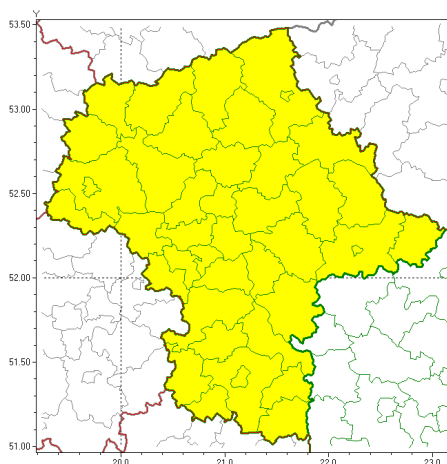

Zasięg ostrzeżeń w województwie

Burze z gradem
2018-07-11 14:54

WOJEWÓDZTWO MAZOWIECKIE OSTRZEŻENIA METEOROLOGICZNE ZBIORCZO NR 4 WYKAZ OBSZARÓW ZUCIANYCH OSTRZEŻENIAMI o godz. 14:54 dnia 11.07.2018

Zjawisko/Stopień zagrożenia	Burze z gradem/1
Obszar	powiaty: białobrzeski, ciechanowski, garwoliński, gostyniński, grodziski, grójecki, kozienicki, legionowski, lipski, łosicki, makowski, miński, mławski, nowodworski, ostrołęcki, Ostrołęka, ostrowski, otwocki, piaseczyński, Płock, płocki, płoński, pruszkowski, przasnyski, przysuski, pułtuski, Radom, radomski, Siedlce, siedlecki, sierpecki, sochaczewski, sokołowski, szydłowiecki, Warszawa, warszawski zachodni, węgrowski, wołomiński, wyszkowski, zwoleński, uromiński, yrardowski
Ważność	od godz. 15:00 dnia 11.07.2018 do godz. 07:00 dnia 12.07.2018
Prawdopodobieństwo	70%
Przebieg	Prognozuje się wystąpienie burz z opadami deszczu miejscami od 10 mm do 20 mm, lokalnie do 30 mm oraz porywami wiatru do 65 km/h. Miejscami możliwy grad.
SMS/RSO	Woj. mazowieckie (wszystkie powiaty), IMGW-PIB wydał ostrzeżenie pierwszego stopnia o burzach z gradem
Dyrektor synoptyk IMGW-PIB	Katarzyna Cisiłowska