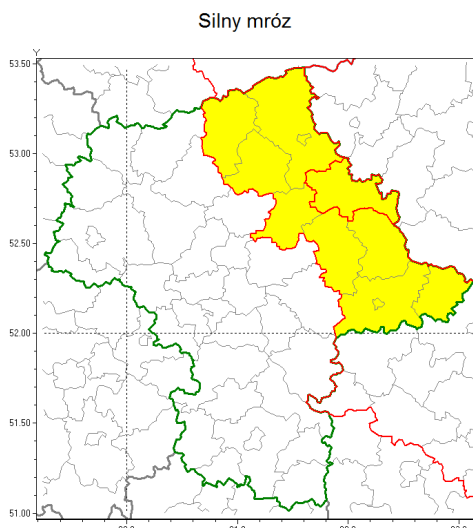

### Zasięg ostrzeżenia w województwie

### Ostrzeżenie meteorologiczne Nr 3

<b>Nazwa biura</b>	IMGW-PIB Centralne Biuro Prognoz Meteorologicznych w Warszawie
<b>Zjawisko/stopień zagrożenia</b>	Silny mróz/ 1
<b>Obszar</b>	województwo mazowieckie <b>powiat ostrowski</b>
<b>Ważność</b>	od godz. 23:00 dnia 10.01.2019 do godz. 09:00 dnia 11.01.2019
<b>Przebieg</b>	Prognozuje się temperatury minimalne w nocy miejscami od -17°C do -15°C. Wiatr słaby, od 2 do 10 km/h, zmienny.
<b>Prawdopodobieństwo wystąpienia zjawiska(%)</b>	90%
<b>Uwagi</b>	Brak.
<b>Dyrektor synoptyk IMGW-PIB</b>	Michał Jaworski
<b>Godzina i data wydania</b>	godz. 12:11 dnia 10.01.2019
<b>SMS</b>	IMGW-PIB OSTRZEŻA: MRÓZ/1 mazowieckie/ostrowski od 23:00/10.01 do 09:00/11.01.2019 temp. min -17 st.,