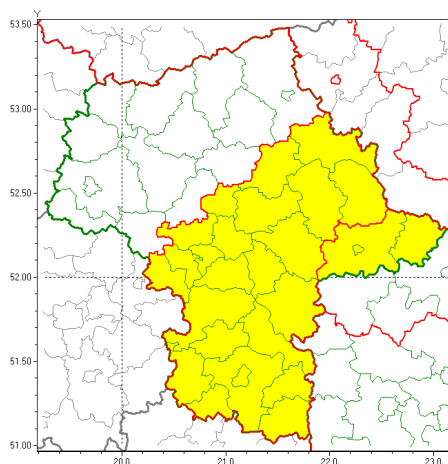

Zasięg ostrzeżeń w województwie

Burze z gradem
2020-07-02 06:45

WOJEWÓDZTWO MAZOWIECKIE
OSTRZEŻENIA METEOROLOGICZNE ZBIORCZO NR 111
WYKAZ OBYWATELI ZUCIANYCH OSTRZEŻENIOM
o godz. 06:45 dnia 02.07.2020

Zjawisko/Stopień zagrożenia	Burze z gradem/1
Obszar (w nawiasie numer ostrzeżenia dla powiatu)	powiaty: białobrzeski(56), garwoliński(66), grodziski(50), grójecki(55), kozienicki(66), legionowski(54), lipski(61), łosicki(60), miński(58), ostrowski(58), otwocki(56), piaseczyński(52), pruszkowski(49), przysuski(55), Radom(60), radomski(60), Siedlce(60), siedlecki(60), sokołowski(59), szydłowiecki(59), Warszawa(51), warszawski zachodni(48), węgrowski(59), wołomiński(54), wyszkowski(57), zwoleński(62), żyrardowski(51)
Ważność	od godz. 13:00 dnia 02.07.2020 do godz. 23:00 dnia 02.07.2020
Prawdopodobieństwo	80%
Przebieg	Prognozuje się wystąpienie burz z opadami deszczu miejscami do 30 mm, punktowo do 40 mm oraz porywami wiatru do 90 km/h. Miejscami grad.
SMS	IMGW-PIB OSTRZEŻENIA: BURZE Z GRADEM/1 mazowieckie (27 powiatów) od 13:00/02.07 do 23:00/02.07.2020 deszcz 30-40 mm, porywy 90 km/h, grad. Dotyczy powiatów: białobrzeski, garwoliński, grodziski, grójecki, kozienicki, legionowski, lipski, łosicki, miński, ostrowski, otwocki, piaseczyński, pruszkowski, przysuski, Radom, radomski, Siedlce, siedlecki, sokołowski, szydłowiecki, Warszawa, warszawski zachodni, węgrowski, wołomiński, wyszkowski, zwoleński i żyrardowski.
RSO	Woj. mazowieckie (27 powiatów), IMGW-PIB wydał ostrzeżenie pierwszego stopnia o burzach z gradem
Uwagi	Z uwagi na dynamiczną sytuację meteorologiczną, ostrzeżenia mogą być aktualizowane.
Zjawisko/Stopień zagrożenia	Burze z gradem/1