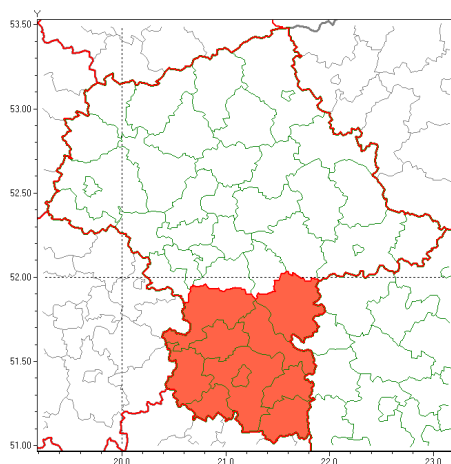

Zasięg ostrzeżeń w województwie

Burze z gradem
2020-06-29 15:07

Silny deszcz z burzami
2020-06-29 15:07

WOJEWÓDZTWO MAZOWIECKIE
OSTRZEŻENIA METEOROLOGICZNE ZBIORCZO NR 105
WYKAZ OBLICZONYCH CYCH OSTRZEŻEŃ
o godz. 15:07 dnia 29.06.2020

Zjawisko/Stopień zagrożenia	Silny deszcz z burzami/2 ODWOŁANIE
Obszar (w nawiasie numer ostrzeżenia dla powiatu)	powiaty: białobrzeski(54), garwoliński(64), grójecki(53), kozienicki(64), lipski(59), przysuski(53), Radom(58), radomski(58), szydłowiecki(57), zwoleński(60)
Czas odwołania	godz. 15:07 dnia 29.06.2020
Przyczyna	Zmieniono zjawisko i podniesiono stopień ostrzeżenia.
SMS	IMGW-PIB INFORMUJE: DESZCZ i BURZE/- mazowieckie (10 powiatów) 15:07/29.06.2020 ZMIENIONO ZJAWISKO I PODNIESIONO STOPIEŃ OSTRZEŻENIA. Dotyczy powiatów: białobrzeski, garwoliński, grójecki, kozienicki, lipski, przysuski, Radom, radomski, szydłowiecki i zwoleński.
RSO	Woj. mazowieckie (0 powiatów), IMGW-PIB odwołał ostrzeżenie drugiego stopnia o intensywnych opadach deszczu z burzami
Uwagi	Brak
Zjawisko/Stopień zagrożenia	Burze z gradem/3
Obszar (w nawiasie numer ostrzeżenia dla powiatu)	powiaty: białobrzeski(55), garwoliński(65), grójecki(54), kozienicki(65), lipski(60), przysuski(54), Radom(59), radomski(59), szydłowiecki(58), zwoleński(61)
Ważność	od godz. 15:30 dnia 29.06.2020 do godz. 21:00 dnia 29.06.2020
Prawdopodobieństwo	80%