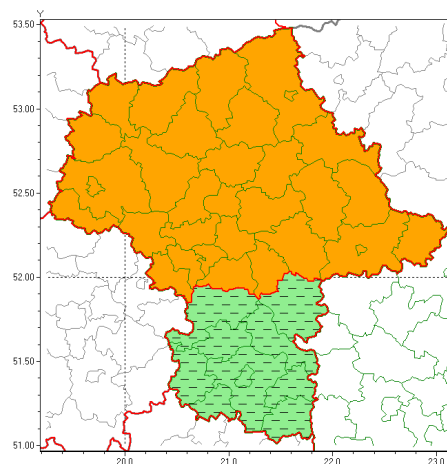

Zasięg ostrzeżeń w województwie

Burze z gradem
2020-06-29 15:07

Silny deszcz z burzami
2020-06-29 15:07

WOJEWÓDZTWO MAZOWIECKIE
OSTRZEŻENIA METEOROLOGICZNE ZBIORCZO NR 105
WYKAZ OBLICZONYCH CYCH OSTRZEŻEŃ
o godz. 15:07 dnia 29.06.2020

Zjawisko/Stopień zagrożenia	Silny deszcz z burzami/2 ODWOŁANIE
Obszar (w nawiasie numer ostrzeżenia dla powiatu)	powiaty: białobrzeski(54), garwoliński(64), grójecki(53), kozienicki(64), lipski(59), przysuski(53), Radom(58), radomski(58), szydłowiecki(57), zwoleński(60)
Czas odwołania	godz. 15:07 dnia 29.06.2020
Przyczyna	Zmieniono zjawisko i podniesiono stopień ostrzeżenia.
SMS	IMGW-PIB INFORMUJE: DESZCZ i BURZE/- mazowieckie (10 powiatów) 15:07/29.06.2020 ZMIENIONO ZJAWISKO I PODNIESIONO STOPIEŃ OSTRZEŻENIA. Dotyczy powiatów: białobrzeski, garwoliński, grójecki, kozienicki, lipski, przysuski, Radom, radomski, szydłowiecki i zwoleński.
RSO	Woj. mazowieckie (0 powiatów), IMGW-PIB odwołał ostrzeżenie drugiego stopnia o intensywnych opadach deszczu z burzami
Uwagi	Brak
Zjawisko/Stopień zagrożenia	Burze z gradem/3
Obszar (w nawiasie numer ostrzeżenia dla powiatu)	powiaty: białobrzeski(55), garwoliński(65), grójecki(54), kozienicki(65), lipski(60), przysuski(54), Radom(59), radomski(59), szydłowiecki(58), zwoleński(61)
Ważność	od godz. 15:30 dnia 29.06.2020 do godz. 21:00 dnia 29.06.2020
Prawdopodobieństwo	80%