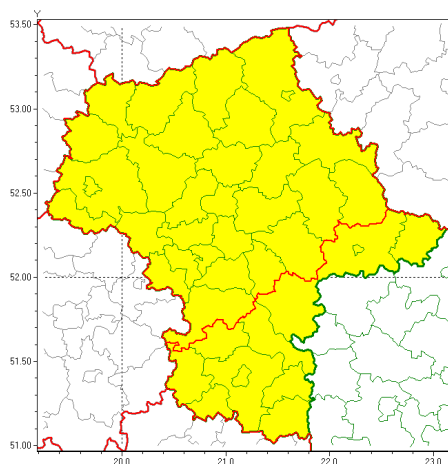

Zasięg ostrzeżeń w województwie

Silny wiatr
2020-03-11 22:58

WOJEWÓDZTWO MAZOWIECKIE
OSTRZEŻENIA METEOROLOGICZNE ZBIORCZO NR 21
WYKAZ OBOWIAZUJĄCYCH OSTRZEŻEŃ
o godz. 22:58 dnia 11.03.2020

Zjawisko/Stopień zagrożenia	Silny wiatr/1
Obszar (w nawiasie numer ostrzeżenia dla powiatu)	powiaty: białobrzeski(13), garwoliński(14), kozienicki(13), lipski(12), łosicki(12), przysuski(12), Radom(12), radomski(12), Siedlce(12), siedlecki(12), szydłowiecki(12), zwoleński(12)
Ważność	od godz. 14:00 dnia 12.03.2020 do godz. 24:00 dnia 12.03.2020
Prawdopodobieństwo	85%
Przebieg	Przewiduje się wystąpienie silnego wiatru o średniej prędkości od 30 km/h do 45 km/h, w porywach do 90 km/h z południowego zachodu i zachodu.
SMS	IMGW-PIB OSTRZEŻENIE: WIATR/1 mazowieckie (12 powiatów) od 14:00/12.03 do 24:00/12.03.2020 prędkość do 45 km/h, porywy do 90 km/h, SW i W. Dotyczy powiatów: białobrzeski, garwoliński, kozienicki, lipski, łosicki, przysuski, Radom, radomski, Siedlce, siedlecki, szydłowiecki i zwoleński.
RSO	Woj. mazowieckie (12 powiatów), IMGW-PIB wydał ostrzeżenie pierwszego stopnia o silnym wietrze
Uwagi	Brak
Zjawisko/Stopień zagrożenia	Silny wiatr/1