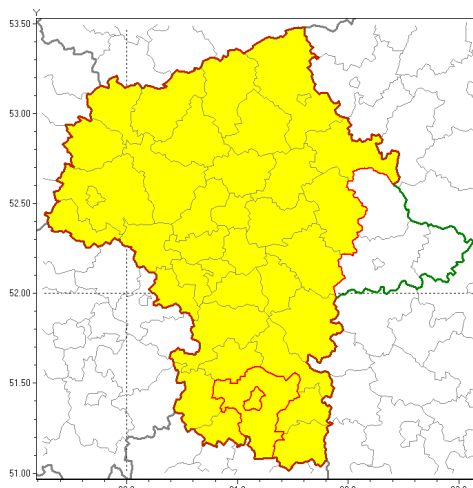

Zasięg ostrzeżenia w województwie

Oblodzenie

Ostrzeżenie meteorologiczne Nr 15

Nazwa biura	IMGW-PIB Centralne Biuro Prognoz Meteorologicznych w Warszawie
Zjawisko/stopień zagrożenia	Oblodzenie/ 1
Obszar	województwo mazowieckie powiat radomski
Ważność	od godz. 03:00 dnia 12.02.2019 do godz. 09:00 dnia 12.02.2019
Przebieg	Prognozuje się zamarzanie mokrej nawierzchni dróg i chodników po opadach deszczu ze śniegiem lub mokrego śniegu. Temperatura minimalna od -1°C do 0°C, temperatura minimalna gruntu około -1°C.
Prawdopodobieństwo wystąpienia zjawiska(%)	80%
Uwagi	Brak.
Dyrektor synoptyk IMGW-PIB	Anna Woźniak
Godzina i data wydania	godz. 12:47 dnia 11.02.2019
SMS	IMGW-PIB OSTRZEŻENIE: OBLODZENIE/1 mazowieckie/radomski od 03:00/12.02 do 09:00/12.02.2019 temp. min. od -1 st. do 0 st., przy gruncie około -1 st., lisko.