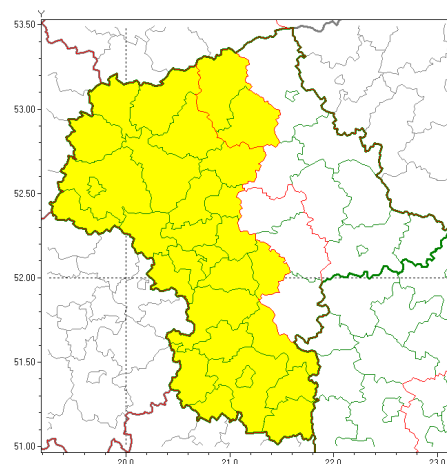

Zasięg ostrzeżeń w województwie

Upał
2018-07-30 09:45

Burze z gradem
2018-07-30 09:45

WOJEWÓDZTWO MAZOWIECKIE OSTRZEŻENIA METEOROLOGICZNE ZBIORCZO NR 26 WYKAZ OBOWIAZUJĄCYCH OSTRZEŻEŃ o godz. 09:45 dnia 30.07.2018

Zjawisko/Stopień zagrożenia	Upał/2
Obszar	powiaty: białobrzeski, ciechanowski, garwoliński, gostyniński, grodziski, grójecki, kozienicki, legionowski, lipski, miński, mławski, nowodworski, otwocki, piaseczyński, Płock, płocki, płoński, pruszkowski, przysuski, pułtowski, Radom, radomski, sierpecki, sochaczewski, szydłowiecki, Warszawa, warszawski zachodni, wołomiński, zwoleński, uromiński, yardowski
Ważność	od godz. 14:04 dnia 28.07.2018 do godz. 20:00 dnia 02.08.2018
Prawdopodobieństwo	90%
Przebieg	Prognozuje się upały. Temperatura maksymalna w dzień od 29°C do 32°C. Temperatura minimalna w nocy od 18°C do 21°C.
SMS	IMGW-PIB OSTRZEŻEGA: UPAL/2 mazowieckie (31 powiatów) od 14:04/28.07 do 20:00/02.08.2018 temp. maks 32 st, temp min 21 st. Dotyczy powiatów: białobrzeski, ciechanowski, garwoliński, gostyniński, grodziski, grójecki, kozienicki, legionowski, lipski, miński, mławski, nowodworski, otwocki, piaseczyński, Płock, płocki, płoński, pruszkowski, przysuski, pułtowski, Radom, radomski, sierpecki, sochaczewski, szydłowiecki, Warszawa, warszawski zachodni, wołomiński, zwoleński, uromiński i yardowski.
RSO	Woj. mazowieckie (31 powiatów), IMGW-PIB wydał ostrzeżenia drugiego stopnia o upałach
Zjawisko/Stopień zagrożenia	Upał/2
Obszar	powiaty: łosicki, makowski, ostrołęcki, Ostrołęka, ostrowski, przasnyski, Siedlce, siedlecki, sokołowski, węgrowski, wyszkowski