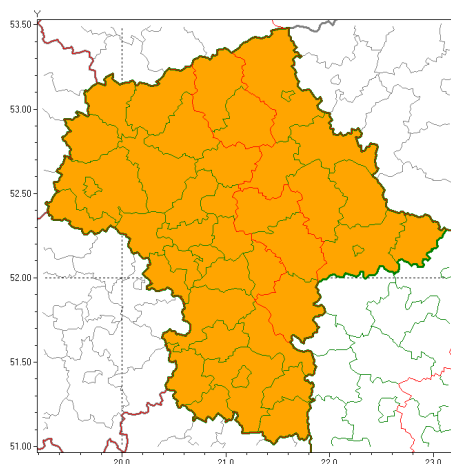

Zasięg ostrzeżeń w województwie

Upał
2018-07-30 09:45

Burze z gradem
2018-07-30 09:45

WOJEWÓDZTWO MAZOWIECKIE OSTRZEŻENIA METEOROLOGICZNE ZBIORCZO NR 26 WYKAZ OBOWIAZUJĄCYCH OSTRZEŻEŃ o godz. 09:45 dnia 30.07.2018

Zjawisko/Stopień zagrożenia	Upał/2
Obszar	powiaty: białobrzeski, ciechanowski, garwoliński, gostyniński, grodziski, grójecki, kozienicki, legionowski, lipski, miński, mławski, nowodworski, otwocki, piaseczyński, Płock, płocki, płoński, pruszkowski, przysuski, pułtowski, Radom, radomski, sierpecki, sochaczewski, szydłowiecki, Warszawa, warszawski zachodni, wołomiński, zwoleński, uromiński, yardowski
Ważność	od godz. 14:04 dnia 28.07.2018 do godz. 20:00 dnia 02.08.2018
Prawdopodobieństwo	90%
Przebieg	Prognozuje się upały. Temperatura maksymalna w dzień od 29°C do 32°C. Temperatura minimalna w nocy od 18°C do 21°C.
SMS	IMGW-PIB OSTRZEŻEGA: UPAL/2 mazowieckie (31 powiatów) od 14:04/28.07 do 20:00/02.08.2018 temp. maks 32 st, temp min 21 st. Dotyczy powiatów: białobrzeski, ciechanowski, garwoliński, gostyniński, grodziski, grójecki, kozienicki, legionowski, lipski, miński, mławski, nowodworski, otwocki, piaseczyński, Płock, płocki, płoński, pruszkowski, przysuski, pułtowski, Radom, radomski, sierpecki, sochaczewski, szydłowiecki, Warszawa, warszawski zachodni, wołomiński, zwoleński, uromiński i yardowski.
RSO	Woj. mazowieckie (31 powiatów), IMGW-PIB wydał ostrzeżenia drugiego stopnia o upałach
Zjawisko/Stopień zagrożenia	Upał/2
Obszar	powiaty: łosicki, makowski, ostrołęcki, Ostrołęka, ostrowski, przasnyski, Siedlce, siedlecki, sokołowski, węgrowski, wyszkowski