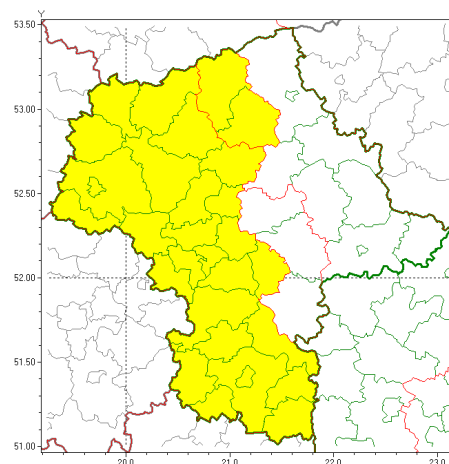

Zasięg ostrzeżeń w województwie

Upał
2018-07-30 09:45

Burze z gradem
2018-07-30 09:45

WOJEWÓDZTWO MAZOWIECKIE OSTRZEŻENIA METEOROLOGICZNE ZBIORCZO NR 26 WYKAZ OBSZARÓW ZUCIANYCH OSTRZEŻENIAMI o godz. 09:45 dnia 30.07.2018

Zjawisko/Stopień zagrożenia	Upał/2
Obszar	powiaty: białobrzeski, ciechanowski, garwoliński, gostyniński, grodziski, grójecki, kozienicki, legionowski, lipski, miński, mławski, nowodworski, otwocki, piaseczyński, Płock, płocki, płoński, pruszkowski, przysuski, pułtowski, Radom, radomski, sierpecki, sochaczewski, szydłowiecki, Warszawa, warszawski zachodni, wołomiński, zwoleński, uromiński, ywardowski
Ważność	od godz. 14:04 dnia 28.07.2018 do godz. 20:00 dnia 02.08.2018
Prawdopodobieństwo	90%
Przebieg	Prognozuje się upały. Temperatura maksymalna w dzień od 29°C do 32°C. Temperatura minimalna w nocy od 18°C do 21°C.
SMS	IMGW-PIB OSTRZEŻENIA: UPAL/2 mazowieckie (31 powiatów) od 14:04/28.07 do 20:00/02.08.2018 temp. maks 32 st, temp min 21 st. Dotyczy powiatów: białobrzeski, ciechanowski, garwoliński, gostyniński, grodziski, grójecki, kozienicki, legionowski, lipski, miński, mławski, nowodworski, otwocki, piaseczyński, Płock, płocki, płoński, pruszkowski, przysuski, pułtowski, Radom, radomski, sierpecki, sochaczewski, szydłowiecki, Warszawa, warszawski zachodni, wołomiński, zwoleński, uromiński i ywardowski.
RSO	Woj. mazowieckie (31 powiatów), IMGW-PIB wydał ostrzeżenia drugiego stopnia o upałach
Zjawisko/Stopień zagrożenia	Upał/2
Obszar	powiaty: łosicki, makowski, ostrołęcki, Ostrołęka, ostrowski, przasnyski, Siedlce, siedlecki, sokołowski, węgrowski, wyszkowski