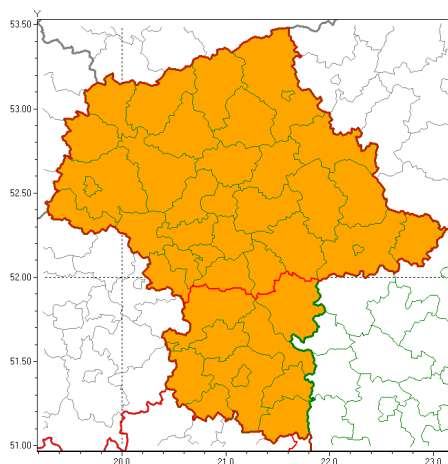

Zasięg ostrzeżeń w województwie

Burze z gradem
2020-06-22 06:46

WOJEWÓDZTWO MAZOWIECKIE
OSTRZEŻENIA METEOROLOGICZNE ZBIORCZO NR 90
WYKAZ OBYWÓW ZUJACYCH OSTRZEŻENIE
o godz. 06:46 dnia 22.06.2020

Zjawisko/Stopień zagrożenia	Burze z gradem/2
Obszar (w nawiasie numer ostrzeżenia dla powiatu)	powiaty: ciechanowski(44), gostyniński(40), grodziski(41), legionowski(47), łosicki(54), makowski(49), miński(52), mławski(44), nowodworski(43), ostrołęcki(49), Ostrołęka(49), ostrowski(52), otwocki(48), piaseczyński(44), Płock(41), płocki(41), płoński(42), pruszkowski(41), przasnyski(48), pułtuski(49), Siedlce(54), siedlecki(54), sierpecki(40), sochaczewski(42), sokołowski(53), Warszawa(44), warszawski zachodni(41), węgrowski(53), wołomiński(48), wyszkowski(51), uromiński(42), yrardowski(42)
Ważność	od godz. 10:00 dnia 22.06.2020 do godz. 03:00 dnia 23.06.2020
Prawdopodobieństwo	85%
Przebieg	Prognozuje się wystąpienie burz z opadami deszczu od 30 mm do 50 mm, lokalnie w przypadku kumulacji opadów do 60 mm oraz porywami wiatru do 80 km/h. Miejscami grad.
SMS	IMGW-PIB OSTRZEŻENIA: BURZE Z GRADEM/2 mazowieckie (32 powiatów) od 10:00/22.06 do 03:00/23.06.2020 deszcz 60 mm, porywy 80 km/h. Dotyczy powiatów: ciechanowski, gostyniński, grodziski, legionowski, łosicki, makowski, miński, mławski, nowodworski, ostrołęcki, Ostrołęka, ostrowski, otwocki, piaseczyński, Płock, płocki, płoński, pruszkowski, przasnyski, pułtuski, Siedlce, siedlecki, sierpecki, sochaczewski, sokołowski, Warszawa, warszawski zachodni, węgrowski, wołomiński, wyszkowski, uromiński i yrardowski.
RSO	Woj. mazowieckie (32 powiatów), IMGW-PIB wydał ostrzeżenie drugiego stopnia o burzach z gradem