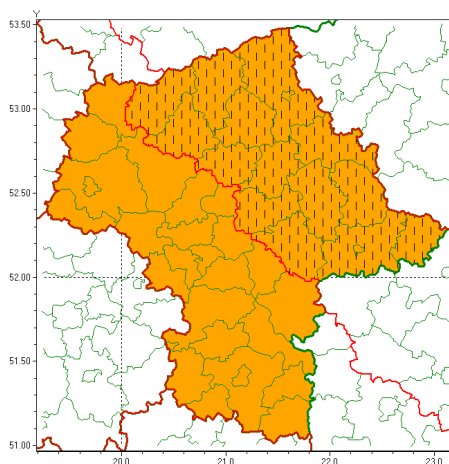

### Zasięg ostrzeżeń w województwie

Burze z gradem  
2020-06-19 12:07

**WOJEWÓDZTWO MAZOWIECKIE**  
**OSTRZEŻENIA METEOROLOGICZNE ZBIORCZO NR 83**  
**WYKAZ OBOWIĄZUJĄCYCH OSTRZEŻEŃ**  
**o godz. 12:07 dnia 19.06.2020**

<b>Zjawisko/Stopień zagrożenia</b>	Burze z gradem/2 ZMIANA
<b>Obszar (w nawiasie numer ostrzeżenia dla powiatu)</b>	powiaty: ciechanowski(41), łosicki(51), makowski(46), miński(49), mławski(41), ostrołęcki(46), Ostrołęka(46), ostrowski(49), przasnyski(45), pułtuski(46), Siedlce(51), siedlecki(51), sokołowski(50), węgrowski(50), wołomiński(45), wyszkowski(48)
<b>Ważność</b>	od godz. 12:06 dnia 19.06.2020 do godz. 24:00 dnia 19.06.2020
<b>Prawdopodobieństwo</b>	85%
<b>Przebieg</b>	Prognozuje się wystąpienie burz z opadami deszczu miejscami od 30 mm do 50 mm, lokalnie do 60 mm oraz porywami wiatru do 85 km/h. Miejscami grad.
<b>SMS</b>	IMGW-PIB OSTRZEŻEGA: BURZE Z GRADEM/2 mazowieckie (16 powiatów) od 12:06/19.06 do 24:00/19.06.2020 deszcz 60 mm, porywy 85 km/h. Dotyczy powiatów: ciechanowski, łosicki, makowski, miński, mławski, ostrołęcki, Ostrołęka, ostrowski, przasnyski, pułtuski, Siedlce, siedlecki, sokołowski, węgrowski, wołomiński i wyszkowski.
<b>RSO</b>	Woj. mazowieckie (16 powiatów), IMGW-PIB wydał ostrzeżenie drugiego stopnia o burzach z gradem
<b>Uwagi</b>	Zmiana dotyczy podniesienia stopnia ostrzeżenia oraz wydłużenia okresu obowiązywania ostrzeżenia.
<b>Zjawisko/Stopień zagrożenia</b>	Burze z gradem/2